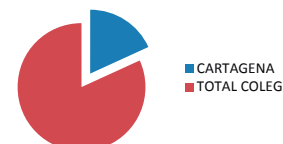

Estadísticas de Secretaría

ESTADÍSTICAS ZONA DE CARTAGENA

	CARTAGENA	TOTAL	REPRE %
ALTAS GRAD.SOC.EJERCIENTES CARTAGENA 2017	1	7	14,29%
ALTAS GRAD.SOC.NO.EJECT.CARTAGENA 2017	0	14	0,00%
ALTAS TOTALES CARTAGENA/REGION 2017	1	21	4,76%
	CARTAGENA	TOTAL	REPRE %
BAJAS GRAD.SOC.EJERCIENTES CARTAGENA 2017	2	9	22,22%
BAJAS GRAD.SOC.NO.EJECT.CARTAGENA 2017	6	19	31,58%
BAJAS TOTALES CARTAGENA/REGION 2017	8	28	28,57%
	CARTAGENA	TOTAL	REPRE %
GRAD.SOC.EJERCIENTES CARTAGENA 31/12/17	122	541	22,55%
GRAD.SOC.NO.EJECT.CARTAGENA 31/12/17	52	359	14,48%
TOTALES CARTAGENA/REGION 2017	174	900	19,33%

ESTADÍSTICAS ZONA DE LORCA

	LORCA	TOTAL	REPRE %
ALTAS GRAD.SOC.EJERCIENTES LORCA 2017	0	7	0,00%
ALTAS GRAD.SOC.NO.EJECT.LORCA 2017	2	14	14,29%
ALTAS TOTALES LORCA/REGION 2017	2	21	9,52%
	LORCA	TOTAL	REPRE %
BAJAS GRAD.SOC.EJERCIENTES LORCA 2017	1	9	11,11%
BAJAS GRAD.SOC.NO.EJECT.LORCA 2017	2	19	10,53%
BAJAS TOTALES LORCA/REGION 2017	3	28	10,71%
	LORCA	TOTAL	REPRE %
GRAD.SOC.EJERCIENTES LORCA 31/12/17	89	541	16,45%
GRAD.SOC.NO.EJECT.LORCA 31/12/17	48	359	13,37%
TOTALES LORCA/REGION 2017	137	900	15,22%