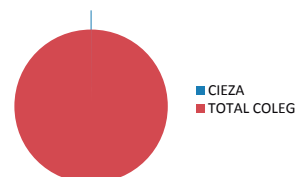

ESTADÍSTICAS ZONA DE CIEZA

	CIEZA	TOTAL	REPRE %
ALTAS GRAD.SOC.EJERCIENTES CIEZA 2017	0	7	0,00%
ALTAS GRAD.SOC.NO.EJECT.CIEZA 2017	0	14	0,00%
ALTAS TOTALES CIEZA/REGION 2017	0	21	0,00%
	CIEZA	TOTAL	REPRE %
BAJAS GRAD.SOC.EJERCIENTES CIEZA 2017	0	9	0,00%
BAJAS GRAD.SOC.NO.EJECT.CIEZA 2017	2	19	10,53%
BAJAS TOTALES CIEZA/REGION 2017	2	28	7,14%
	CIEZA	TOTAL	REPRE %
GRAD.SOC.EJERCIENTES CIEZA 31/12/17	23	541	4,25%
GRAD.SOC.NO.EJECT.CIEZA 31/12/17	14	359	3,90%
TOTALES CIEZA/REGION 2017	37	900	4,11%