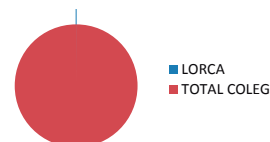

ESTADÍSTICAS ZONA DE LORCA

	LORCA	TOTAL	REPRE %
ALTAS GRAD.SOC.EJERCIENTES LORCA 2017	0	7	0,00%
ALTAS GRAD.SOC.NO.EJECT.LORCA 2017	2	14	14,29%
ALTAS TOTALES LORCA/REGION 2017	2	21	9,52%
	LORCA	TOTAL	REPRE %
BAJAS GRAD.SOC.EJERCIENTES LORCA 2017	1	9	11,11%
BAJAS GRAD.SOC.NO.EJECT.LORCA 2017	2	19	10,53%
BAJAS TOTALES LORCA/REGION 2017	3	28	10,71%
	LORCA	TOTAL	REPRE %
GRAD.SOC.EJERCIENTES LORCA 31/12/17	89	541	16,45%
GRAD.SOC.NO.EJECT.LORCA 31/12/17	48	359	13,37%
TOTALES LORCA/REGION 2017	137	900	15,22%