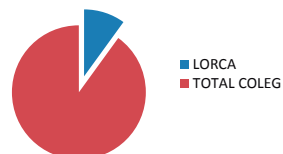

ESTADÍSTICAS ZONA DE LORCA

	LORCA	TOTAL	REPRE %
ALTAS GRAD.SOC.EJERCIENTES LORCA 2017	0	7	0,00%
ALTAS GRAD.SOC.NO.EJECT.LORCA 2017	2	14	14,29%
ALTAS TOTALES LORCA/REGION 2017	2	21	9,52%
	LORCA	TOTAL	REPRE %
BAJAS GRAD.SOC.EJERCIENTES LORCA 2017	1	9	11,11%
BAJAS GRAD.SOC.NO.EJECT.LORCA 2017	2	19	10,53%
BAJAS TOTALES LORCA/REGION 2017	3	28	10,71%
	LORCA	TOTAL	REPRE %
GRAD.SOC.EJERCIENTES LORCA 31/12/17	89	541	16,45%
GRAD.SOC.NO.EJECT.LORCA 31/12/17	48	359	13,37%
TOTALES LORCA/REGION 2017	137	900	15,22%