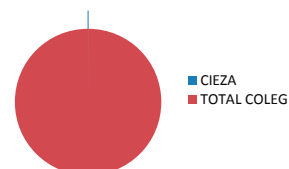

ESTADÍSTICAS ZONA DE CIEZA

	CIEZA	TOTAL	REPRE %
ALTAS GRAD.SOC.EJERCIENTES CIEZA 2017	0	7	0,00%
ALTAS GRAD.SOC.NO.EJECT.CIEZA 2017	0	14	0,00%
ALTAS TOTALES CIEZA/REGION 2017	0	21	0,00%
	CIEZA	TOTAL	REPRE %
BAJAS GRAD.SOC.EJERCIENTES CIEZA 2017	0	9	0,00%
BAJAS GRAD.SOC.NO.EJECT.CIEZA 2017	2	19	10,53%
BAJAS TOTALES CIEZA/REGION 2017	2	28	7,14%
	CIEZA	TOTAL	REPRE %
GRAD.SOC.EJERCIENTES CIEZA 31/12/17	23	541	4,25%
GRAD.SOC.NO.EJECT.CIEZA 31/12/17	14	359	3,90%
TOTALES CIEZA/REGION 2017	37	900	4,11%