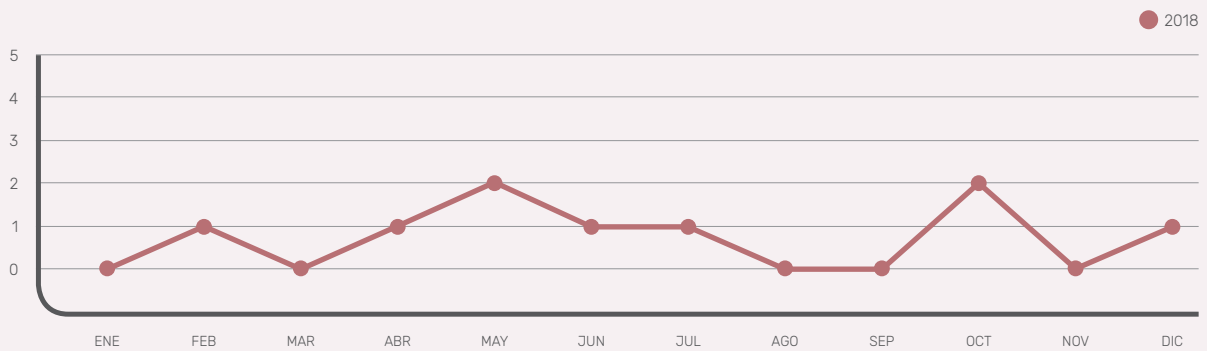

Estadísticas de Secretaría

Estadísticas

Expedientes de Deontología

2.018	
ENERO	0
FEBRERO	1
MARZO	0
ABRIL	1
MAYO	2
JUNIO	1
JULIO	1
AGOSTO	0
SEPTIEMBRE	0
OCTUBRE	2
NOVIEMBRE	0
DICIEMBRE	1
Abiertos en 2018	9
Cerrados en 2018	7