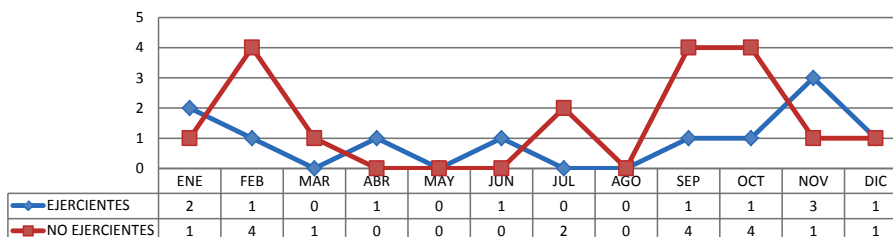

Altas de Colegiados año 2016

	ENE	FEB	MAR	ABR	MAY	JUN	JUL	AGO	SEP	OCT	NOV	DIC	TOTAL
EJERCIENTES	2	1	0	1	0	1	0	0	1	1	3	1	11
NO EJERCIENTES	1	4	1	0	0	0	2	0	4	4	1	1	18
TOTAL	3	5	1	1	0	1	2	0	5	5	4	2	29

Altas Colegiados 2016

Bajas de Colegiados año 2016

	ENE	FEB	MAR	ABR	MAY	JUN	JUL	AGO	SEP	OCT	NOV	DIC	TOTAL
EJERCIENTES	0	1	0	2	2	1	0	0	1	1	0	1	9
NO EJERCIENTES	2	0	5	1	3	3	1	0	3	1	0	2	21
TOTAL	2	1	5	3	5	4	1	0	4	2	0	3	30

Bajas Colegiados 2016

Estadísticas de Extranjería

Mes	Visitantes distintos	Número de visitas	Páginas	Solicitudes	Tráfico
Ene 2016	10906	15686	39787	49195	3.72 GB
Feb 2016	10885	15043	38709	48496	3.29 GB
Mar 2016	10749	14771	37013	47054	2.42 GB
Abr 2016	13008	18025	45258	56129	2.75 GB
May 2016	12376	17609	44211	56078	2.66 GB
Jun 2016	11372	16858	45263	57475	2.34 GB
Jul 2016	10593	15976	39947	51177	2.21 GB
Ago 2016	7346	10586	33194	43097	1.23 GB
Sep 2016	10172	14778	39488	51964	1.91 GB
Oct 2016	10880	16693	38691	49674	2.38 GB
Nov 2016	11970	18425	44248	56734	2.67 GB
Dic 2016	9865	15630	38046	48725	2.15 GB
Total	130122	190080	483855	615798	29.74 GB