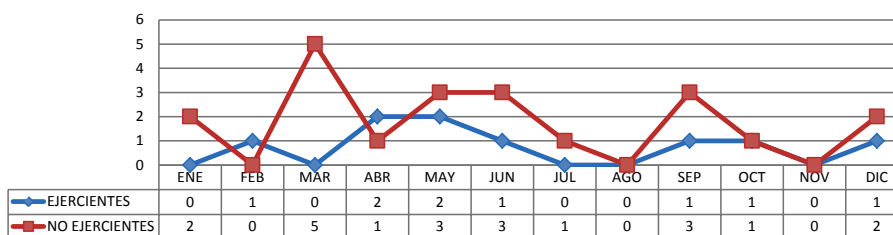

Altas de Colegiados año 2016

	ENE	FEB	MAR	ABR	MAY	JUN	JUL	AGO	SEP	OCT	NOV	DIC	TOTAL
EJERCIENTES	2	1	0	1	0	1	0	0	1	1	3	1	11
NO EJERCIENTES	1	4	1	0	0	0	2	0	4	4	1	1	18
TOTAL	3	5	1	1	0	1	2	0	5	5	4	2	29

Altas Colegiados 2016

Bajas de Colegiados año 2016

	ENE	FEB	MAR	ABR	MAY	JUN	JUL	AGO	SEP	OCT	NOV	DIC	TOTAL
EJERCIENTES	0	1	0	2	2	1	0	0	1	1	0	1	9
NO EJERCIENTES	2	0	5	1	3	3	1	0	3	1	0	2	21
TOTAL	2	1	5	3	5	4	1	0	4	2	0	3	30

Bajas Colegiados 2016

Estadísticas de Extranjería

Mes	Visitantes distintos	Número de visitas	Páginas	Solicitudes	Tráfico
Ene 2016	10906	15686	39787	49195	3.72 GB
Feb 2016	10885	15043	38709	48496	3.29 GB
Mar 2016	10749	14771	37013	47054	2.42 GB
Abr 2016	13008	18025	45258	56129	2.75 GB
May 2016	12376	17609	44211	56078	2.66 GB
Jun 2016	11372	16858	45263	57475	2.34 GB
Jul 2016	10593	15976	39947	51177	2.21 GB
Ago 2016	7346	10586	33194	43097	1.23 GB
Sep 2016	10172	14778	39488	51964	1.91 GB
Oct 2016	10880	16693	38691	49674	2.38 GB
Nov 2016	11970	18425	44248	56734	2.67 GB
Dic 2016	9865	15630	38046	48725	2.15 GB
Total	130122	190080	483855	615798	29.74 GB