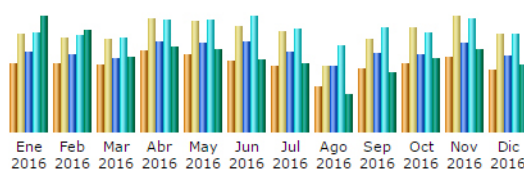

Altas de Colegiados año 2016

	ENE	FEB	MAR	ABR	MAY	JUN	JUL	AGO	SEP	OCT	NOV	DIC	TOTAL
EJERCIENTES	2	1	0	1	0	1	0	0	1	1	3	1	11
NO EJERCIENTES	1	4	1	0	0	0	2	0	4	4	1	1	18
TOTAL	3	5	1	1	0	1	2	0	5	5	4	2	29

Altas Colegiados 2016

Bajas de Colegiados año 2016

	ENE	FEB	MAR	ABR	MAY	JUN	JUL	AGO	SEP	OCT	NOV	DIC	TOTAL
EJERCIENTES	0	1	0	2	2	1	0	0	1	1	0	1	9
NO EJERCIENTES	2	0	5	1	3	3	1	0	3	1	0	2	21
TOTAL	2	1	5	3	5	4	1	0	4	2	0	3	30

Bajas Colegiados 2016

Estadísticas de Extranjería

Mes	Visitantes distintos	Número de visitas	Páginas	Solicitudes	Tráfico
Ene 2016	10906	15686	39787	49195	3.72 GB
Feb 2016	10885	15043	38709	48496	3.29 GB
Mar 2016	10749	14771	37013	47054	2.42 GB
Abr 2016	13008	18025	45258	56129	2.75 GB
May 2016	12376	17609	44211	56078	2.66 GB
Jun 2016	11372	16858	45263	57475	2.34 GB
Jul 2016	10593	15976	39947	51177	2.21 GB
Ago 2016	7346	10586	33194	43097	1.23 GB
Sep 2016	10172	14778	39488	51964	1.91 GB
Oct 2016	10880	16693	38691	49674	2.38 GB
Nov 2016	11970	18425	44248	56734	2.67 GB
Dic 2016	9865	15630	38046	48725	2.15 GB
Total	130122	190080	483855	615798	29.74 GB