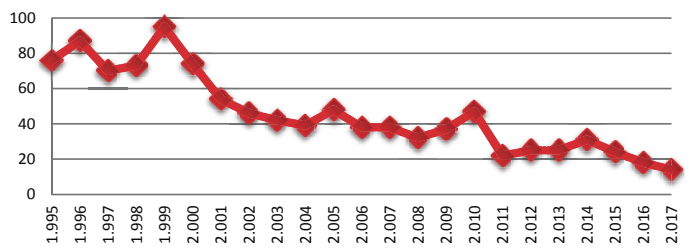

Estadísticas de Secretaría

OFERTAS DE TRABAJO ENVIADAS POR EL COLEGIO

2017

ENERO	4
FEBRERO	6
MARZO	5
ABRIL	1
MAYO	6
JUNIO	4
JULIO	1
AGOSTO	0
SEPTIEMBRE	5
OCTUBRE	5
NOVIEMBRE	3
DICIEMBRE	6

TOTAL DE OFERTAS 46

EVOLUCIÓN DE COLEGIADOS EN LOS ÚLTIMOS AÑOS

Ejercientes

EVOLUCIÓN EJERCIENTES

1995	45
1996	40
1997	24
1998	28
1999	41
2000	27
2001	31
2002	33
2003	42
2004	27
2005	35
2006	39
2007	22
2008	27
2009	26
2010	20
2011	19
2012	22
2013	24
2014	18
2015	18
2016	11
2017	7

PROMEDIO 27

No Ejercientes

EVOLUCIÓN NO EJERCIENTES

1995	76
1996	87
1997	70
1998	73
1999	95
2000	74
2001	54
2002	46
2003	42
2004	39
2005	48
2006	38
2007	38
2008	32
2009	37
2010	47
2011	22
2012	25
2013	25
2014	31
2015	24
2016	18
2017	14