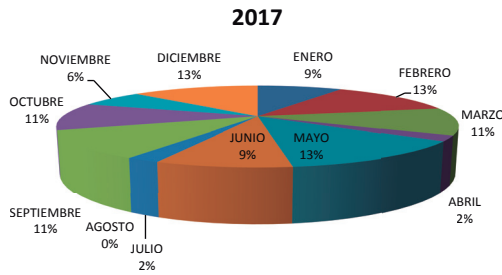

Estadísticas de Secretaría

OFERTAS DE TRABAJO ENVIADAS POR EL COLEGIO

2017

ENERO	4
FEBRERO	6
MARZO	5
ABRIL	1
MAYO	6
JUNIO	4
JULIO	1
AGOSTO	0
SEPTIEMBRE	5
OCTUBRE	5
NOVIEMBRE	3
DICIEMBRE	6

TOTAL DE OFERTAS 46

EVOLUCIÓN DE COLEGIADOS EN LOS ÚLTIMOS AÑOS

Ejercientes

EVOLUCIÓN EJERCIENTES

1995	45
1996	40
1997	24
1998	28
1999	41
2000	27
2001	31
2002	33
2003	42
2004	27
2005	35
2006	39
2007	22
2008	27
2009	26
2010	20
2011	19
2012	22
2013	24
2014	18
2015	18
2016	11
2017	7