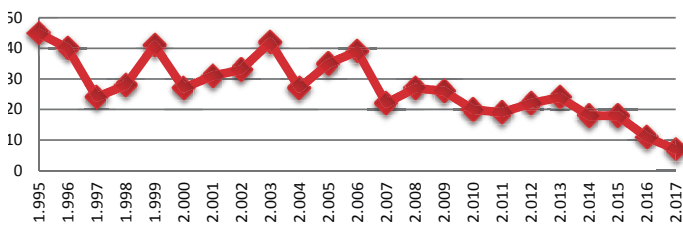

Estadísticas de Secretaría

OFERTAS DE TRABAJO ENVIADAS POR EL COLEGIO

2017

ENERO	4
FEBRERO	6
MARZO	5
ABRIL	1
MAYO	6
JUNIO	4
JULIO	1
AGOSTO	0
SEPTIEMBRE	5
OCTUBRE	5
NOVIEMBRE	3
DICIEMBRE	6

TOTAL DE OFERTAS 46

EVOLUCIÓN DE COLEGIADOS EN LOS ÚLTIMOS AÑOS

Ejercientes

EVOLUCIÓN EJERCIENTES

1995	45
1996	40
1997	24
1998	28
1999	41
2000	27
2001	31
2002	33
2003	42
2004	27
2005	35
2006	39
2007	22
2008	27
2009	26
2010	20
2011	19
2012	22
2013	24
2014	18
2015	18
2016	11
2017	7