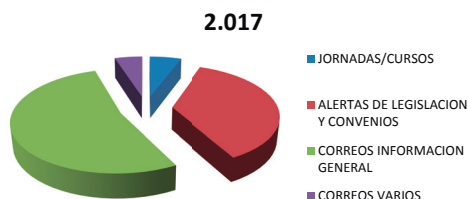

# Estadísticas de Secretaría

## ESTADÍSTICAS ACTIVIDAD TELEMÁTICA

ENVIADOS POR EL COLEGIO		2016	2017
JORNADAS/CURSOS	21.600	JORNADAS/CURSOS	24.300
ALERTAS DE LEGISLACION Y CONVENIOS	345.600	ALERTAS DE LEGISLACION Y CONVENIOS	156.600
CORREOS INFORMACION GENERAL	194.400	CORREOS INFORMACION GENERAL	226.800
CORREOS VARIOS	20.448	CORREOS VARIOS	21.096
	<b>582.048</b>		<b>428.796</b>