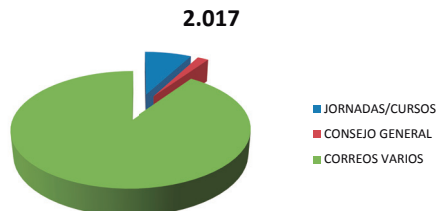

RECIBIDOS EN EL COLEGIO

	2016	2017	
JORNADAS/CURSOS	1.645	JORNADAS/CURSOS	2.153
CONSEJO GENERAL	721	CONSEJO GENERAL	510
CORREOS VARIOS	24.288	CORREOS VARIOS	25.080
	26.654	27.743