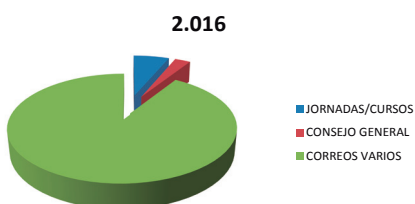

RECIBIDOS EN EL COLEGIO

	2016	2017	
JORNADAS/CURSOS	1.645	JORNADAS/CURSOS	2.153
CONSEJO GENERAL	721	CONSEJO GENERAL	510
CORREOS VARIOS	24.288	CORREOS VARIOS	25.080
	26.654	27.743