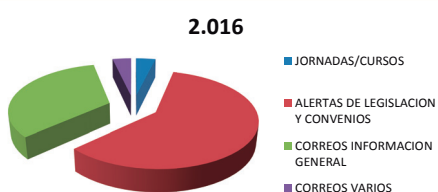

# Estadísticas de Secretaría

## ESTADÍSTICAS ACTIVIDAD TELEMÁTICA

ENVIADOS POR EL COLEGIO		2016	2017
JORNADAS/CURSOS	21.600	JORNADAS/CURSOS	24.300
ALERTAS DE LEGISLACION Y CONVENIOS	345.600	ALERTAS DE LEGISLACION Y CONVENIOS	156.600
CORREOS INFORMACION GENERAL	194.400	CORREOS INFORMACION GENERAL	226.800
CORREOS VARIOS	20.448	CORREOS VARIOS	21.096
	<b>582.048</b>		<b>428.796</b>