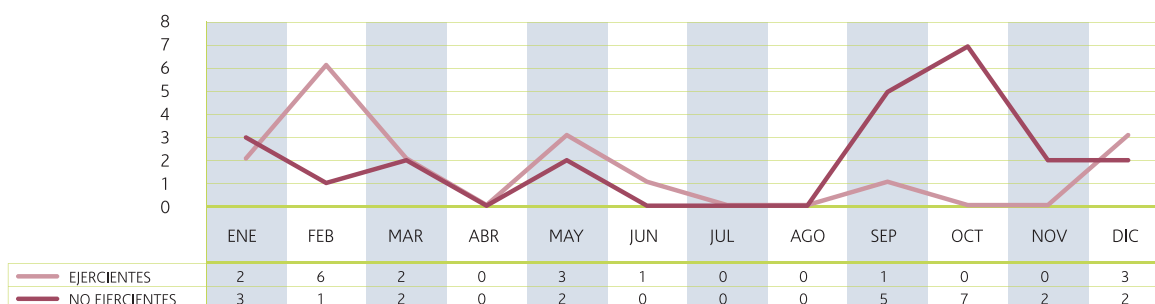

ALTAS DE COLEGIADOS AÑO 2015													
	ENE	FEB	MAR	ABR	MAY	JUN	JUL	AGO	SEP	OCT	NOV	DIC	TOTAL
EJERCIENTES	2	6	2	0	3	1	0	0	1	0	0	3	18
NO EJERCIENTES	3	1	2	0	2	0	0	0	5	7	2	2	24
<b>TOTAL</b>	<b>5</b>	<b>7</b>	<b>4</b>	<b>0</b>	<b>5</b>	<b>1</b>	<b>0</b>	<b>0</b>	<b>6</b>	<b>7</b>	<b>2</b>	<b>5</b>	<b>42</b>

ALTAS COLEGIADOS 2015

BAJAS DE COLEGIADOS AÑO 2014													
	ENE	FEB	MAR	ABR	MAY	JUN	JUL	AGO	SEP	OCT	NOV	DIC	TOTAL
EJERCIENTES	2	1	0	0	4	0	0	0	0	2	1	1	11
NO EJERCIENTES	0	5	2	1	1	1	0	0	6	4	1	3	24
<b>TOTAL</b>	<b>2</b>	<b>6</b>	<b>2</b>	<b>1</b>	<b>5</b>	<b>1</b>	<b>0</b>	<b>0</b>	<b>6</b>	<b>6</b>	<b>2</b>	<b>4</b>	<b>35</b>