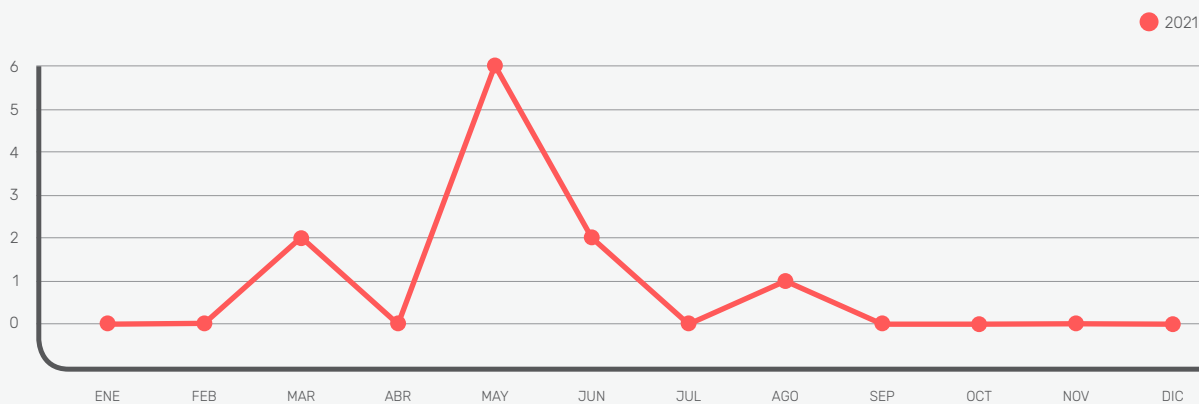

Estadísticas

Expedientes de Deontología

	2021
ENERO	0
FEBRERO	0
MARZO	2
ABRIL	0
MAYO	6
JUNIO	2
JULIO	0
AGOSTO	1
SEPTIEMBRE	0
OCTUBRE	0
NOVIEMBRE	0
DICIEMBRE	0
Abiertos en 2021	12
Cerrados en 2021	3