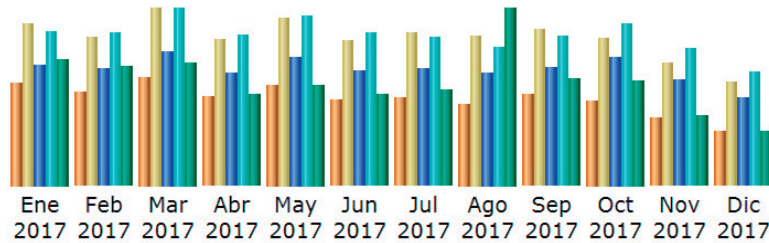

Estadísticas de Secretaría

ESTADÍSTICAS WEB EXTRANJERÍA

Mes	Visitantes distintos	Número de visitas	Páginas	Solicitudes	Tráfico
Ene 2017	10993	17310	39508	50703	2.43 GB
Feb 2017	9947	15758	38539	50287	2.28 GB
Mar 2017	11630	18839	44359	58156	2.33 GB
Abr 2017	9507	15571	37381	49258	1.74 GB
May 2017	10809	17806	42070	55629	1.91 GB
Jun 2017	9058	15448	37938	49837	1.75 GB
Jul 2017	9218	16276	38153	48796	1.82 GB
Ago 2017	8721	16093	36875	45663	3.37 GB
Sep 2017	9732	16708	39008	49361	2.04 GB
Oct 2017	9183	15782	42062	53243	2.01 GB
Nov 2017	7278	13024	34656	45232	1.31 GB
Dic 2017	5679	11022	28735	37386	1.03 GB
Total	111755	189637	459284	593551	24.04 GB

ESTADÍSTICAS EXPEDIENTES DE DEONTOLOGÍA

2017	
ENERO	0
FEBRERO	0
MARZO	0
ABRIL	1
MAYO	0
JUNIO	0
JULIO	0
AGOSTO	1
SEPTIEMBRE	2
OCTUBRE	2
NOVIEMBRE	2
DICIEMBRE	0
Abiertos en 2017	8
Cerrados en 2017	2