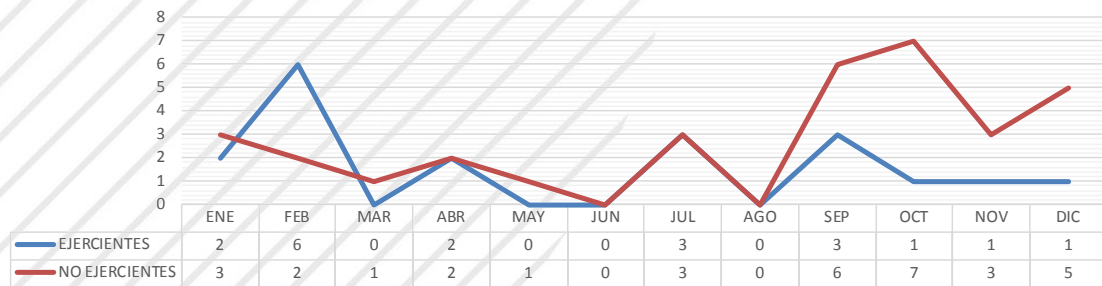

Altas, bajas y movimientos de Colegiados 2019

ALTAS Y MOVIMIENTOS DE COLEGIADOS 2019

	ENE	FEB	MAR	ABR	MAY	JUN	JUL	AGO	SEP	OCT	NOV	DIC	TOTAL
EJERCIENTES	2	6	0	2	0	0	3	0	3	1	1	1	19
NO EJERCIENTES	3	2	1	2	1	0	3	0	6	7	3	5	33
TOTAL	5	8	1	4	1	0	6	0	9	8	4	6	52

BAJAS Y MOVIMIENTOS DE COLEGIADOS 2019

	ENE	FEB	MAR	ABR	MAY	JUN	JUL	AGO	SEP	OCT	NOV	DIC	TOTAL
EJERCIENTES	1	4	1	1	1	0	1	0	1	1	2	3	16
NO EJERCIENTES	5	3	3	4	4	2	3	0	3	4	0	1	32
TOTAL	6	7	4	5	5	2	4	0	4	5	2	4	48