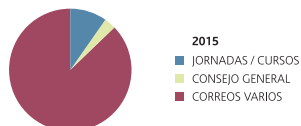

ENVIADOS POR EL COLEGIO		
	2014	2015
JORNADAS/CURSOS	27.060	20.064
ALERTAS DE LEGISLACIÓN Y CONVENIOS	257.972	308.829
CORREOS INFORMACIÓN GENERAL	154.242	191.310
CORREOS VARIOS	26.280	19.008
TOTAL	465.554	539.211

RECIBIDOS EN EL COLEGIO		
	2014	2015
JORNADAS/CURSOS	1.812	1.766
CONSEJO GENERAL	562	608
CORREOS VARIOS	14.256	16.368
TOTAL	16.630	18.742

ENVÍO DE CIRCULARES/VARIOS POR CORREO ORDINARIO		
	2014	2015
ENERO	67	40
FEBRERO	377	1.318
MARZO	239	105
ABRIL	557	69
MAYO	75	51
JUNIO	109	12
JULIO	1.332	1.527
AGOSTO	60	184
SEPTIEMBRE	10	9
OCTUBRE	172	111
NOVIEMBRE	41	155
DICIEMBRE	121	35
TOTALES	3.160	3.616