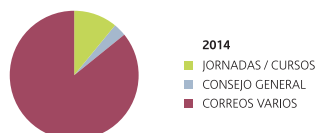

ENVIADOS POR EL COLEGIO		
	2014	2015
JORNADAS/CURSOS	27.060	20.064
ALERTAS DE LEGISLACIÓN Y CONVENIOS	257.972	308.829
CORREOS INFORMACIÓN GENERAL	154.242	191.310
CORREOS VARIOS	26.280	19.008
TOTAL	465.554	539.211

RECIBIDOS EN EL COLEGIO		
	2014	2015
JORNADAS/CURSOS	1.812	1.766
CONSEJO GENERAL	562	608
CORREOS VARIOS	14.256	16.368
TOTAL	16.630	18.742

ENVÍO DE CIRCULARES/VARIOS POR CORREO ORDINARIO		
	2014	2015
ENERO	67	40
FEBRERO	377	1.318
MARZO	239	105
ABRIL	557	69
MAYO	75	51
JUNIO	109	12
JULIO	1.332	1.527
AGOSTO	60	184
SEPTIEMBRE	10	9
OCTUBRE	172	111
NOVIEMBRE	41	155
DICIEMBRE	121	35
TOTALES	3.160	3.616