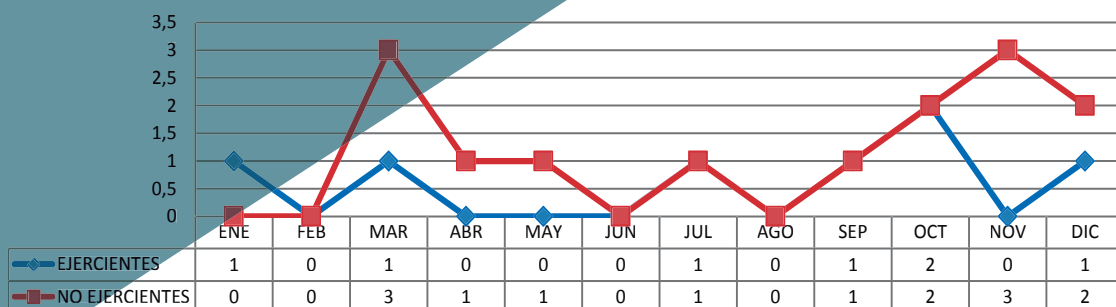

Estadísticas de Secretaría

Altas Colegiados 2017

Altas de Colegiados año 2017

	ENE	FEB	MAR	ABR	MAY	JUN	JUL	AGO	SEP	OCT	NOV	DIC	TOTAL
EJERCIENTES	1	0	1	0	0	0	1	0	1	2	0	1	7
NO EJERCIENTES	0	0	3	1	1	0	1	0	1	2	3	2	14
TOTAL	1	0	4	1	1	0	2	0	2	4	3	3	21

Bajas Colegiados 2017

Bajas de Colegiados año 2017

	ENE	FEB	MAR	ABR	MAY	JUN	JUL	AGO	SEP	OCT	NOV	DIC	TOTAL
EJERCIENTES	1	1	1	1	0	2	0	0	1	0	0	2	9
NO EJERCIENTES	3	2	4	0	3	2	1	0	2	1	0	1	19
TOTAL	4	3	5	1	3	4	1	0	3	1	0	3	28