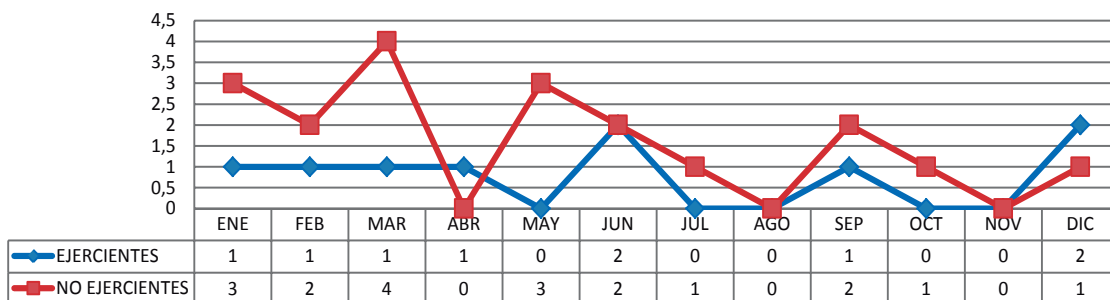

Bajas Colegiados 2017