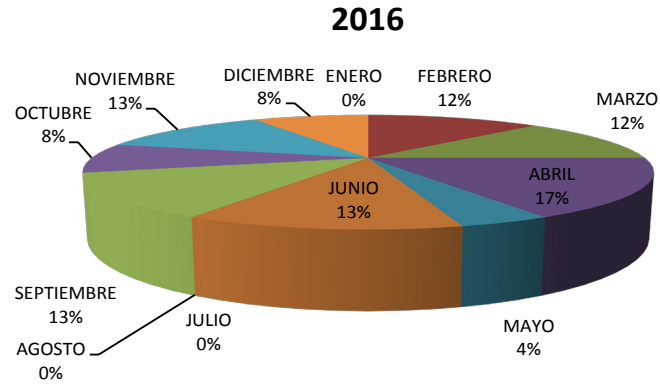

Peticiones de Bolsa de Trabajo para Graduados Sociales

2016

| | |
|------------|---|
| ENERO | 0 |
| FEBRERO | 3 |
| MARZO | 3 |
| ABRIL | 4 |
| MAYO | 1 |
| JUNIO | 3 |
| JULIO | 0 |
| AGOSTO | 0 |
| SEPTIEMBRE | 3 |
| OCTUBRE | 2 |
| NOVIEMBRE | 3 |
| DICIEMBRE | 2 |

Evolucion de Grad. Sociales EJERCIENTES

| AÑO | ALTAS |
|----------|-------|
| 2000 | 27 |
| 2001 | 31 |
| 2002 | 33 |
| 2003 | 42 |
| 2004 | 27 |
| 2005 | 35 |
| 2006 | 39 |
| 2007 | 22 |
| 2008 | 27 |
| 2009 | 26 |
| 2010 | 20 |
| 2011 | 19 |
| 2012 | 22 |
| 2013 | 24 |
| 2014 | 18 |
| 2015 | 18 |
| 2016 | 11 |
| PROMEDIO | 26 |