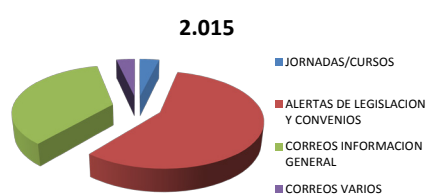

Actividad telemática (CORREOS ELECTRONICOS)

Enviados por el Colegio

	2015	2016
JORNADAS/CURSOS	20.064	21.600
ALERTAS DE LEGISLACION Y CONVENIOS	308.829	345.600
CORREOS INFORMACION GENERAL	191.310	194.400
CORREOS VARIOS	19.008	20.448

539.211

582.048