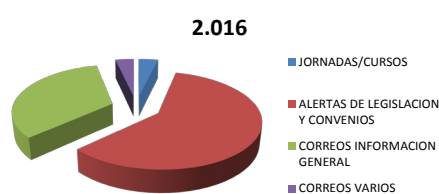

Actividad telemática (CORREOS ELECTRONICOS)

Enviados por el Colegio

	2015	2016
JORNADAS/CURSOS	20.064	21.600
ALERTAS DE LEGISLACION Y CONVENIOS	308.829	345.600
CORREOS INFORMACION GENERAL	191.310	194.400
CORREOS VARIOS	19.008	20.448

539.211

582.048