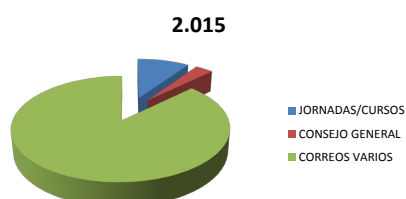

Actividad telemática (CORREOS ELECTRONICOS)

Enviados por el Colegio

	2015	2016
JORNADAS/CURSOS	20.064	21.600
ALERTAS DE LEGISLACION Y CONVENIOS	308.829	345.600
CORREOS INFORMACION GENERAL	191.310	194.400
CORREOS VARIOS	19.008	20.448

539.211

582.048

Recibidos en el Colegio

	2015	2016
JORNADAS/CURSOS	1.766	1.645
CONSEJO GENERAL	608	721
CORREOS VARIOS	16.368	24.288

18.742

26.654

Envíos por correo ordinario

	2015	2016
ENERO	40	43
FEBRERO	1.318	199
MARZO	105	75
ABRIL	69	186
MAYO	51	1.391
JUNIO	12	138
JULIO	1.527	25
AGOSTO	184	18
SEPTIEMBRE	9	140
OCTUBRE	111	70
NOVIEMBRE	155	29
DICIEMBRE	35	161
TOTALES	3.616	2.475