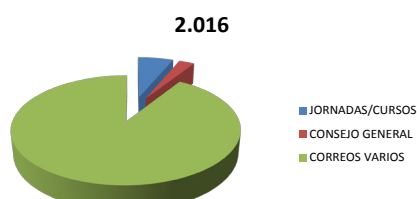

Actividad telemática (CORREOS ELECTRONICOS)

Enviados por el Colegio

	2015	2016
JORNADAS/CURSOS	20.064	21.600
ALERTAS DE LEGISLACION Y CONVENIOS	308.829	345.600
CORREOS INFORMACION GENERAL	191.310	194.400
CORREOS VARIOS	19.008	20.448

539.211

582.048

Recibidos en el Colegio

	2015	2016
JORNADAS/CURSOS	1.766	1.645
CONSEJO GENERAL	608	721
CORREOS VARIOS	16.368	24.288

18.742

26.654

Envíos por correo ordinario

	2015	2016
ENERO	40	43
FEBRERO	1.318	199
MARZO	105	75
ABRIL	69	186
MAYO	51	1.391
JUNIO	12	138
JULIO	1.527	25
AGOSTO	184	18
SEPTIEMBRE	9	140
OCTUBRE	111	70
NOVIEMBRE	155	29
DICIEMBRE	35	161
TOTALES	3.616	2.475