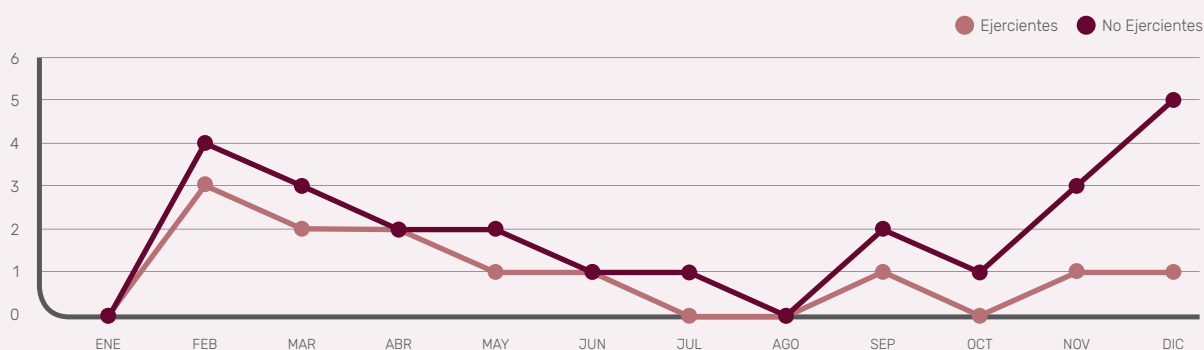

Altas y bajas de Colegiados

2018

Altas de Colegiados. 2018

	ENE	FEB	MAR	ABR	MAY	JUN	JUL	AGO	SEP	OCT	NOV	DIC	TOTAL
EJERCIENTES	0	3	2	2	1	1	0	0	1	0	1	1	12
NO EJERCIENTES	0	4	3	2	2	1	1	0	2	1	3	5	24
TOTAL	0	7	5	4	3	2	1	0	3	1	4	6	36

Bajas de Colegiados. 2018

	ENE	FEB	MAR	ABR	MAY	JUN	JUL	AGO	SEP	OCT	NOV	DIC	TOTAL
EJERCIENTES	1	4	1	0	0	1	1	0	0	2	1	2	13
NO EJERCIENTES	2	4	2	6	0	2	2	0	5	2	0	4	29
TOTAL	3	8	3	6	0	3	3	0	5	4	1	6	42